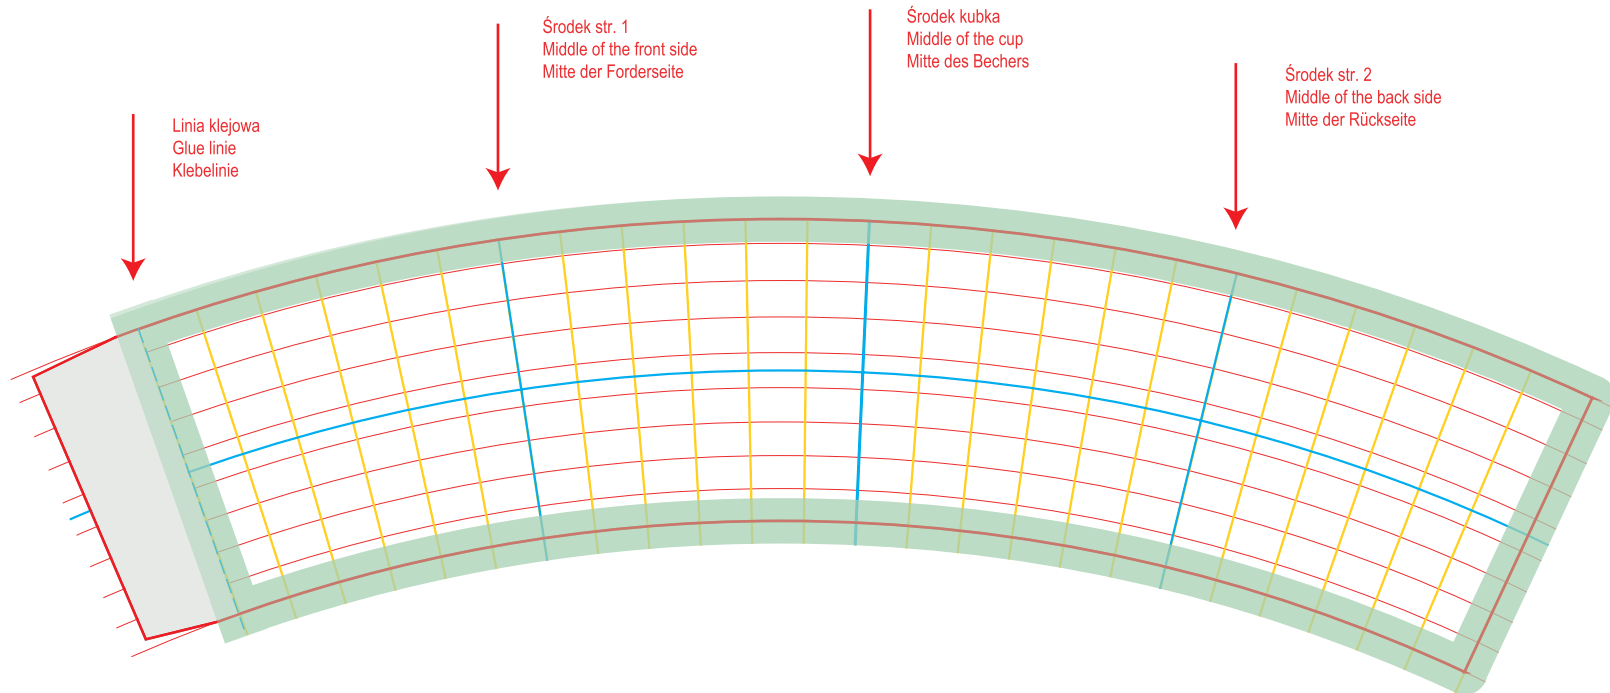

TEMPLATE MCI-10

Pojemność / cup size / BechergroÙe: 100 - 110 ml

Typ kubka / cup type / Bechertyp: Miseczka na lody / Paper ice cream cups / Papiereisbecher

Wersja / version: 06.23

SPADY / BLEED ONLY AREA / BESCHNITZUGABE

SKRZYDEŁKO KLEJOWE / GLUEING AREA / KLEBELASCHE

Nie umieszczac tekstów i innych waÙnych elementów grafiki, zadac tylko tło.

Just continue the background here. Do not place text and other important graphics in this area.