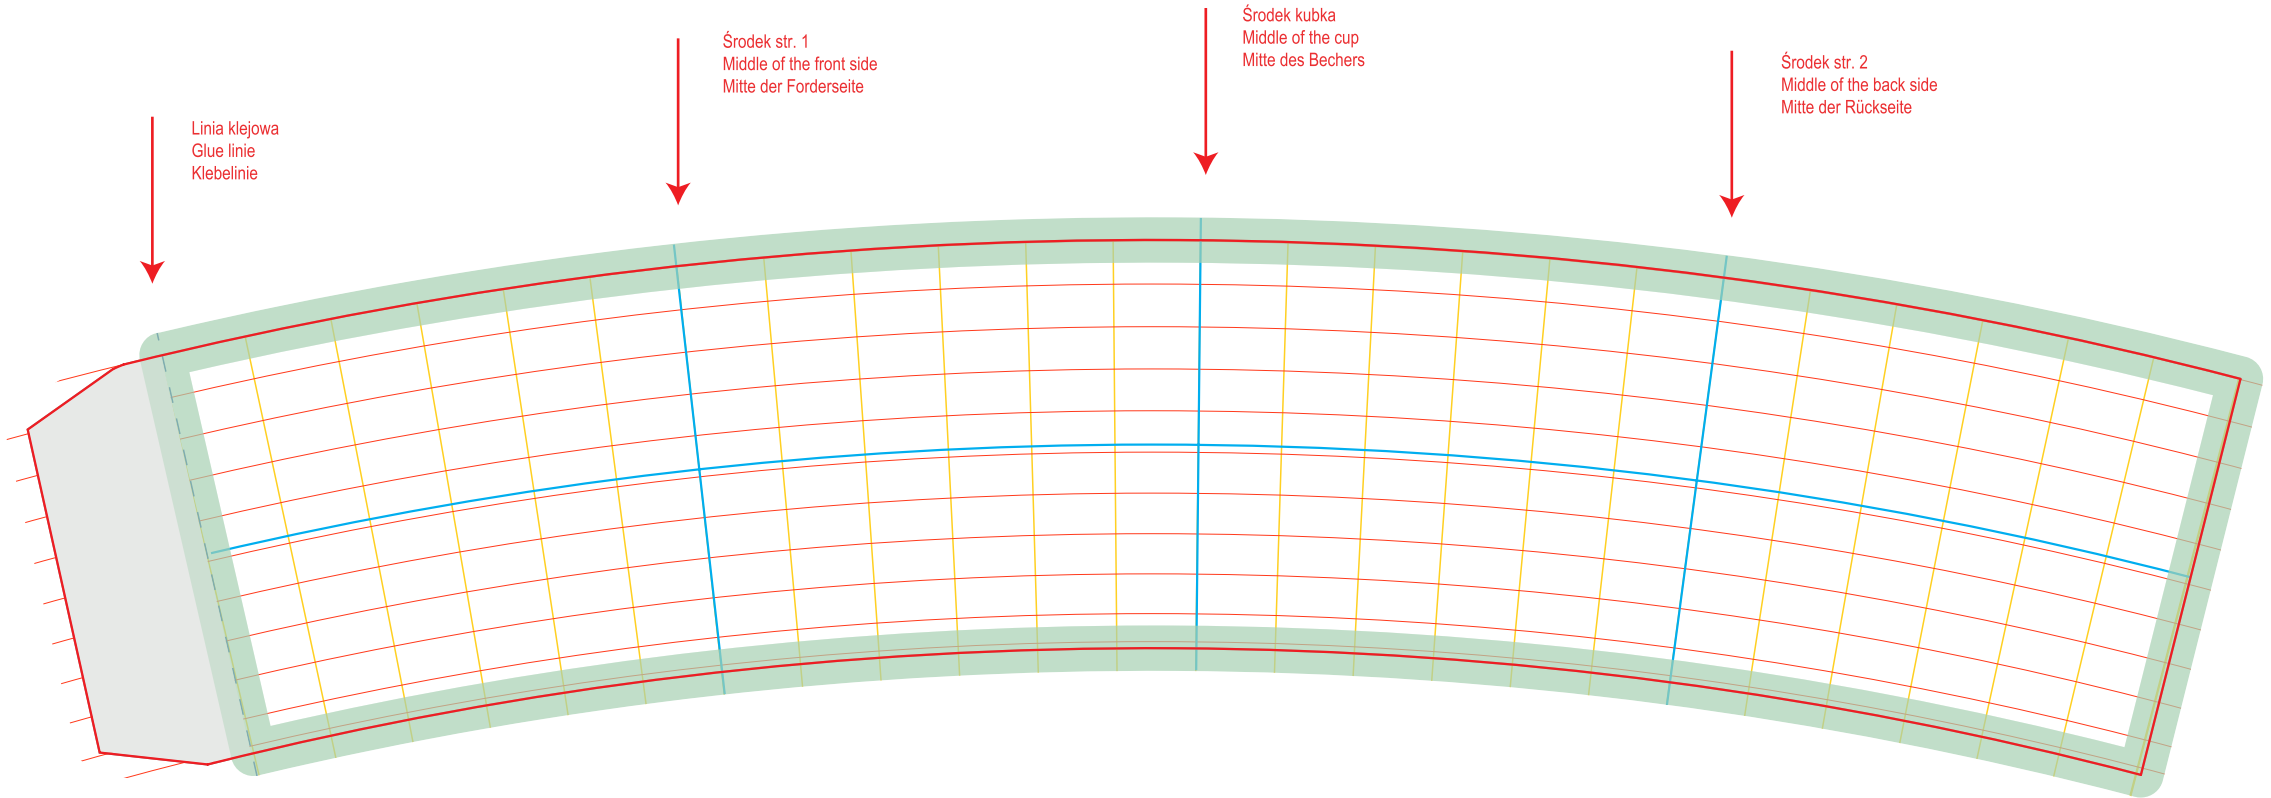

TEMPLATE MCI-25-H54

Pojemność / cup size / Bechergröße: 250 ml

Typ kubka / cup type / Bechertyp: Miseczka na lody / Paper ice cream cups / Papiereisbecher

Wersja / version: 06.22

SPADY / BLEED ONLY AREA / BESCHNITZUGABE

SKRZYDEŁKO KLEJOWE / GLUEING AREA / KLEBELASCHE

Nie umieszczать tekstów i innych ważnych elementów grafiki, zadać tylko tło.
Just continue the background here. Do not place text and other important graphics in this area.
Hier nur den Hintergrund weiterführen. Keine Logos, Texte o. Ä. platzieren